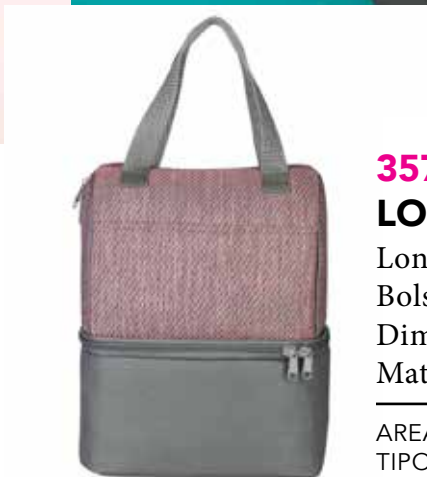

35755
LONCHERA BALK

Lonchera con interior plastificado. Bolsa frontal y 2 compartimentos. Dimensiones: 24 x 30 x 14.5 cm. Material: Poliéster

ÁREA DE IMPRESIÓN: 10 X 5 CM
TIPO DE IMPRESIÓN: SERIGRAFÍA

37359
LONCHERA MELO

Interior metalizado. Bolsa principal con broche, solapa enrollable, asa superior. Dimensiones: 22 x 26.5 x 13 cm. Material: Poliester.

ÁREA DE IMPRESIÓN: 15 X 10 CM
TIPO DE IMPRESIÓN: SERIGRAFÍA